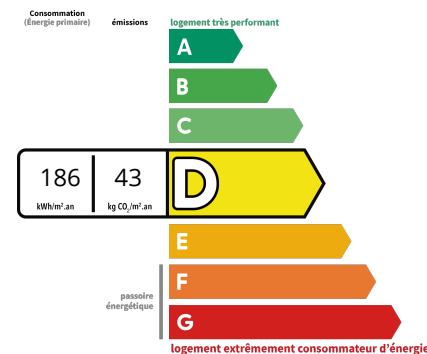

Lille (59)

Logekey : RON910

Surface habitable : 105 m²

Maison 1920 ayant conservé son cachet, Hall d'entrée avec carrelage d'origine salon/séjour avec parquet chevron placard ancien et cheminée, cuisine lumineuse, SDB avec baignoire et vasque, grande cave, aux étages : 4 chambres dont une à terminer. Jardin sans vis à vis exposé Sud / ouest . Vous serez séduit par son volume ! Contacter LOGÉHOME Ronchin au 03 20 54 00 00

Descriptif

Localité	Lille (59)
Prix	189 000 €
Surface habitable	105 m ²
Année de construction	1920
Nombre de chambres	4

Diagnostic énergétique

* Dont émissions de gaz à effet de serre

peu d'émissions de CO₂