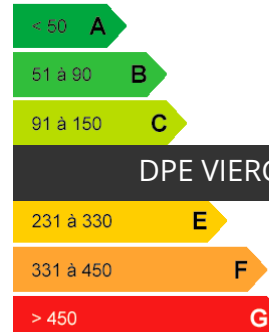

Hellemmes-Lille (59)

Logekey : HEL721HC

Surface habitable : 150 m²

Rare sur le secteur, maison en SEMI PLAIN PIED, offrant en rdc un bel espace de vie très lumineux avec cuisine ouverte, une grande chambre, bureau, sdb, wc, terrasse surplombant un jardin arboré de 130m². Cave + Locale technique.

Descriptif

Localité	Hellemmes-Lille (59)
Prix	365 000 €
Surface habitable	150 m ²
Année de construction	1951
Nombre de chambres	8

Diagnostic énergétique

Logement économe

Logement énergivore

Logement

Faible émission de GES