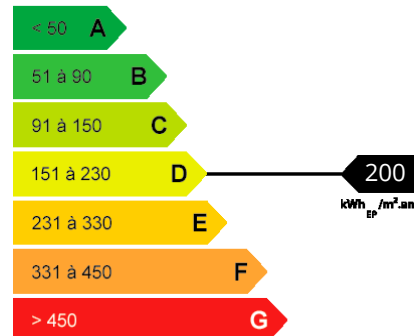

Wormhout (59)

Logekey : WOR767

Surface habitable : 92,46 m²

Faire vite! Maison individuelle proposant cuisine ouverte sur séjour, chambres, sdb, jardin d'env 350 m². A conforter. Excellent rapport qualité/prix sur le secteur!

Descriptif

Localité	Wormhout (59)
Prix	137 000 €
Surface habitable	92,46 m ²
Année de construction	1950
Nombre de chambres	2

Diagnostic énergétique

Logement économe

Logement énergivore

Logement

Faible émission de GES

Forte émission de GES