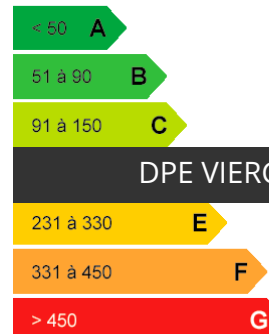

Douchy-les-Mines (59)

Logekey : som1558

Proche du centre ville, des commerces et des transports, venez découvrir ce terrain clos et constructible de 1 187m² avec une façade de 15m. Secteur ayant le tout à l'égout, le terrain sera borné d'ici fin janvier. A voir très vite !

Descriptif

Localité	Douchy-les-Mines (59)
Prix	71 500 €

Diagnostic énergétique

Logement économe

Logement énergivore

Logement

Faible émission de GES

Forte émission de GES