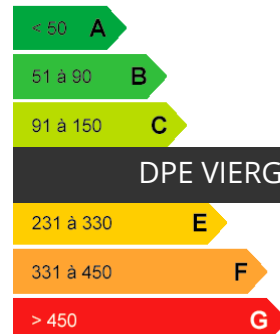

Sains-lès-Pernes (62)

Logekey : blb1461

En campagne, proche de Pernes, terrain constructible et borné d'une superficie de 2077 m2 avec une façade de 19.885 mètre . Bonne exposition. Pour plus de renseignements contactez l'agence.

Descriptif

| | |
|----------|-----------------------|
| Localité | Sains-lès-Pernes (62) |
| Prix | 60 000 € |

Diagnostic énergétique

Logement économe

Logement énergivore

Logement

Faible émission de GES

Logement