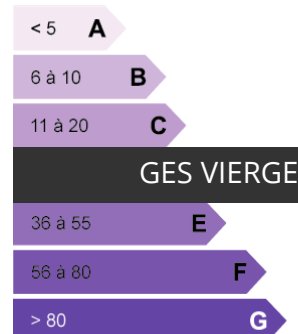

Sains-lès-Pernes (62)

Logekey : blb1461

En campagne, proche de Pernes, terrain constructible et borné d'une superficie de 2077 m2 avec une façade de 19.885 mètre . Bonne exposition. Pour plus de renseignements contactez l'agence.

Descriptif

| | |
|----------|-----------------------|
| Localité | Sains-lès-Pernes (62) |
| Prix | 60 000 € |

Diagnostic énergétique

Logement économe

Logement énergivore

Logement

Faible émission de GES

Logement