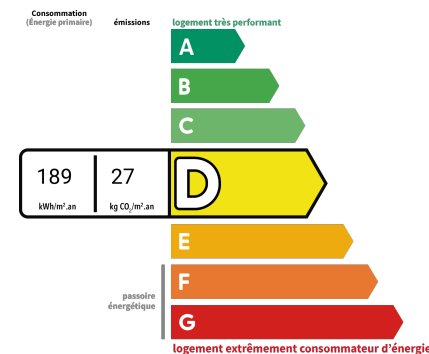

Wattrelos (59)

Logekey : WAT2120

Surface habitable : 92,55 m²

LOGEHOME WATTRELOS vous propose cette charmante maison dans un secteur prisé et recherché. En Rez de chaussée, venez découvrir ses volumes et son potentiel. A l'étage, deux chambres. Pour terminer la visite une agréable véranda donnant sur un jardin exposé plein sud de 90m². Faire vite car rare sur le secteur !

Descriptif

Localité	Wattrelos (59)
Prix	140 000 €
Surface habitable	92,55 m ²
Nombre de chambres	2

Diagnostic énergétique

* Dont émissions de gaz à effet de serre

peu d'émissions de CO₂