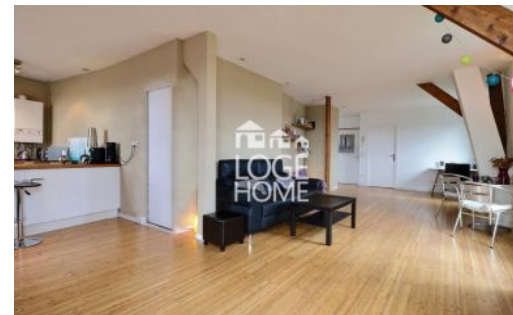

MAGNIFIQUE T3 dernier étage Parvis Saint Maurice Lille hyper centre

460 000 €

Agence de Lille