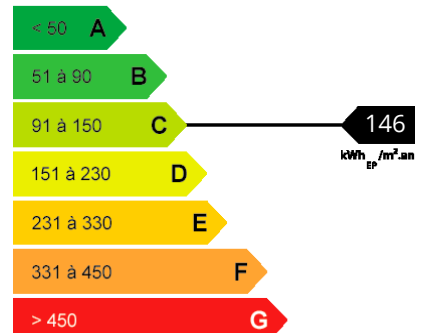

Prix 460 000€ HAI, dont 4,55% d'honoraires d'agence à la

Descriptif

Localité	Lille (59)
Prix	460 000 €
Etage	6
Nombre de chambres	2

Logement économe

Logement

Logement énergivore