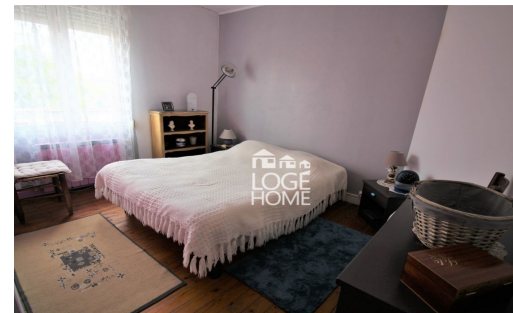

À proximité de la gare de Sin le noble.

140 000 €

Agence de Douai - Sin-le-Noble