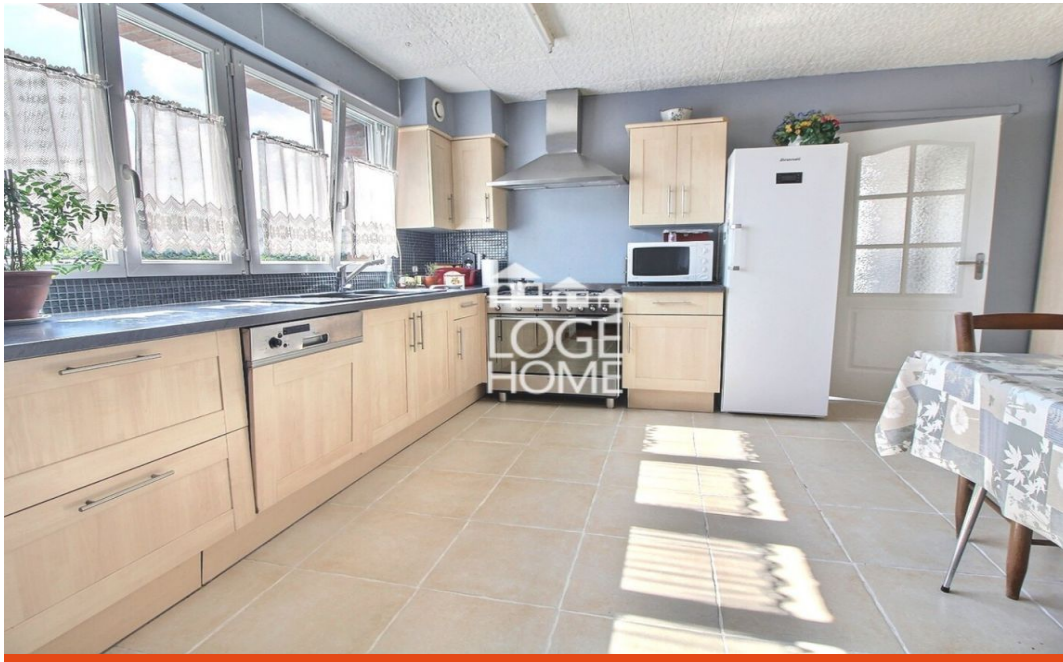

À proximité de la gare de Sin le noble.

140 000 €

Agence de Douai - Sin-le-Noble