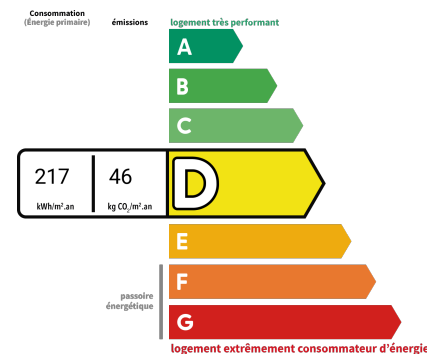

Sin-le-Noble (59)

Logekey : SIN363

Surface habitable : 109 m²

Maison semi individuelle de 109 m² offrant au rez-de-chaussée salon, salle à manger, grande cuisine équipée.

À l'étage 3 chambres + bureau.

Double vitrage pvc sous garantie, chauffage central gaz. L'extérieur est composé d'une terrasse et d'un jardin d'environ 600m².

Place de parking privé.

Honoraires à la charge du vendeur.

Descriptif

Localité	Sin-le-Noble (59)
Prix	140 000 €
Surface habitable	109 m ²
Nombre de chambres	3

Diagnostic énergétique

* Dont émissions de gaz à effet de serre