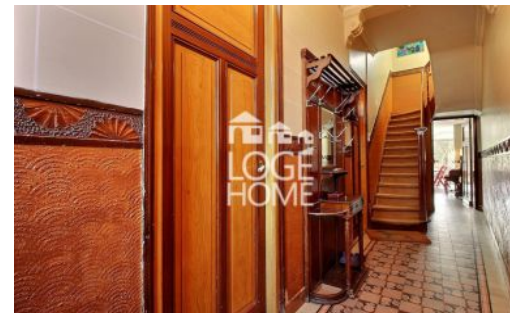

## La Bassée (59)

Logekey : LAB3137

Surface habitable : 141 m<sup>2</sup>

LOGEHOME vous propose en exclusivité à 20m de Lille en centre ville de La Bassée aux pieds des commerces, à 200 mètres de la gare TER une charmante maison de 1930 avec hall d'entrée, salon, salle à manger, cuisine de 50m<sup>2</sup> avec vue sur un magnifique jardin d'environ 300m<sup>2</sup> exposé plein sud et sans vis à vis. 4 chambres, 2 sdb, cave. Plus d'informations en agence.

## Descriptif

Localité	La Bassée (59)
Prix	189 500 €
Surface habitable	141 m <sup>2</sup>
Année de construction	1930
Nombre de chambres	4